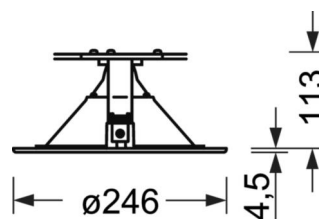

Ссылка	LED 3000lm/27W 840
ηLB	100 %
Φ ↓/↑	100 % / 0 %
UGR попл./вдоль	23.8 / 23.8