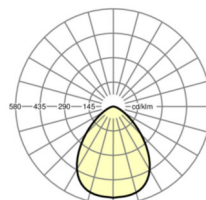

Корпус из стального листа, с покровным кольцом из алюминия, отлитого под давлением, лакировка RAL 9016 (обычный белый цвет). С крепежными пружинами для установки и сборки без инструментов, подходит для потолков толщиной 10-25мм. Цвет корпуса белый стандартный для электротехники RAL 9016; Распределение света прямой широконаправленный свет через Однолинзовый объектив/TriZone из пластмасса, TriZone-Lens, UGR (4H/8H) 23.8. Включая драйвер ETM с возможностью настройки, проводка готова к подключению. Подключение к сети через присоединительный провод длиной 0,5м, 2x0,5мм². С кольцом Changy-SR для модернизации (принадлежность) можно делать вырезы в потолке размером 230-300мм.

параметры

номер заказа	36511094110
код EAN	4020863477418
номер таможенного тарифа	94051190
Знак прохождения контроля	IP 54/20, класс защиты II, F, HACCP DIN10500/Food/IFS-пригодность для применения/BRC, Indoor, CE
Степень ударопрочности IK	IK02
Температура окружения	ta 25°C
Гарантийный срок	5 лет
Государственные программы поддержки	BEG - государственные субсидии для энергосберегающих зданий (действительна только для Германии)

электротехника

Балласт	Электронный драйвер Multilumen, 4-шага (1 штука)
Мощность системы	27W-19W
сетевое напряжение	230V/50Hz
класс энергосбережения/Источник света	C

DEEP-LINK

<https://www.regiolum.de/ru/article/36511094110>